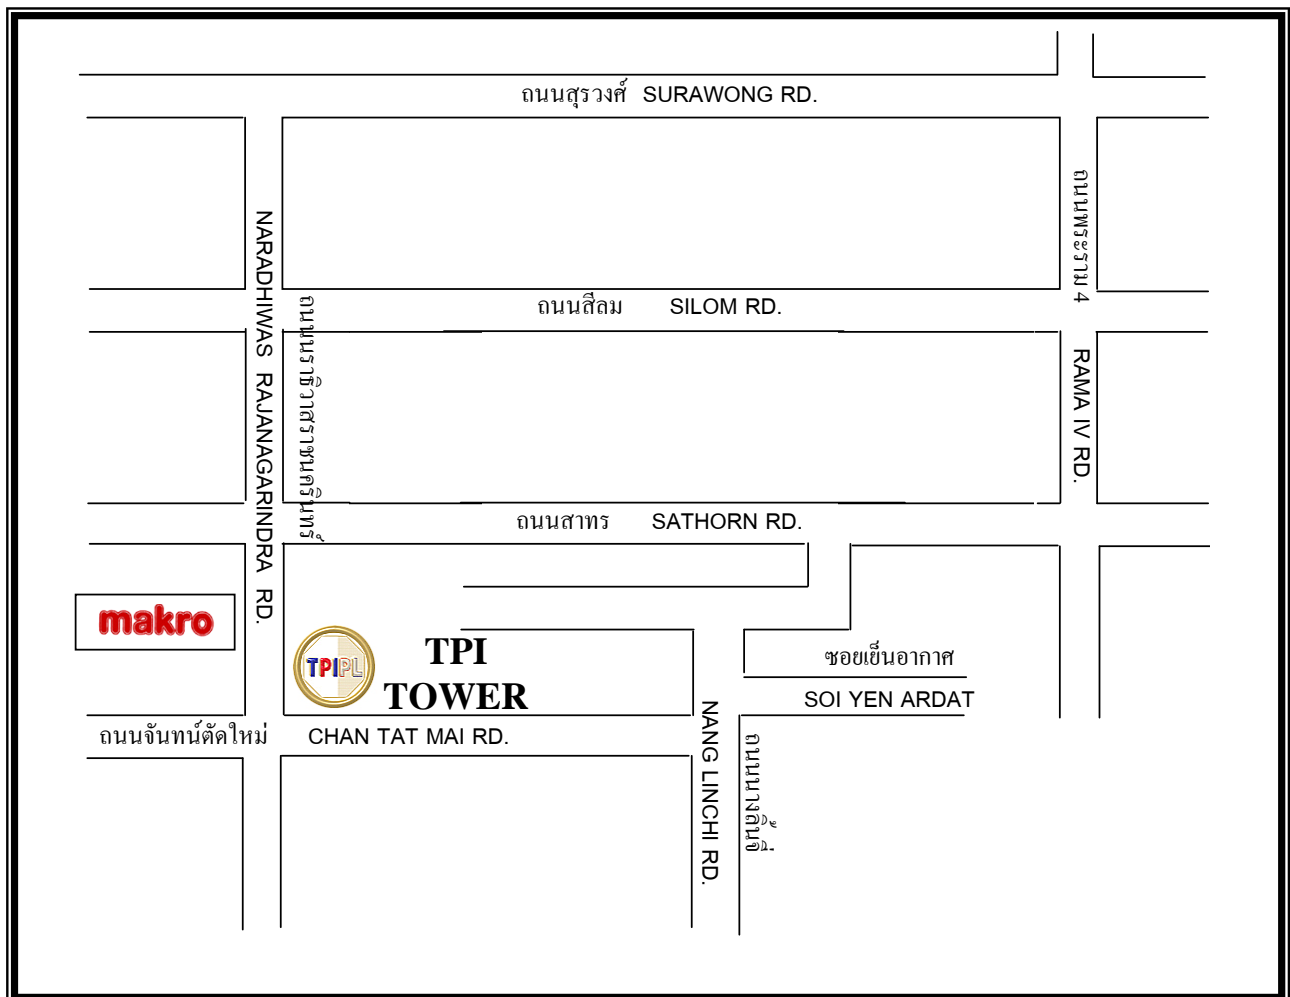

แผนที่ตั้งอาคาร TPI TOWER

TPI TOWER LOCATION MAP

บริษัท ทีพีไอ โพลีน เพาเวอร์ จำกัด (มหาชน) TPI POLENE POWER PUBLIC COMPANY LIMITED

อาคารทีพีไอ ทาวเวอร์
26/56ถนนจันทน์ตัดใหม่ แขวงทุ่งมหาเมฆ เขตสาทร
กรุงเทพมหานคร 10120

TPI TOWER
26/56 CHAN TAT MAI RD., TUNGMAHAMEK
SATHORN, BANGKOK 10120

โทรศัพท์ 02 213-1039 , 02 285-5090
FAX : 02 213-1035 , 02 213-1038

TEL. 02 213-1039 , 02 285-5090
FAX :02 213-1035 , 02 213-1038

หมายเหตุ อาคารทีพีไอ ทาวเวอร์ ไม่อนุญาตให้รถ
ทุกชนิดที่ใช้เชื้อเพลิง CNG หรือ NGV และ LPG
เข้ามาจอดในอาคารโดยเด็ดขาด

REMARK: TPI TOWER BUILDING PROHIBIT NATURAL GAS
(CNG/NGV/LPG) VEHICLE PARKING WITHIN BUILDING.