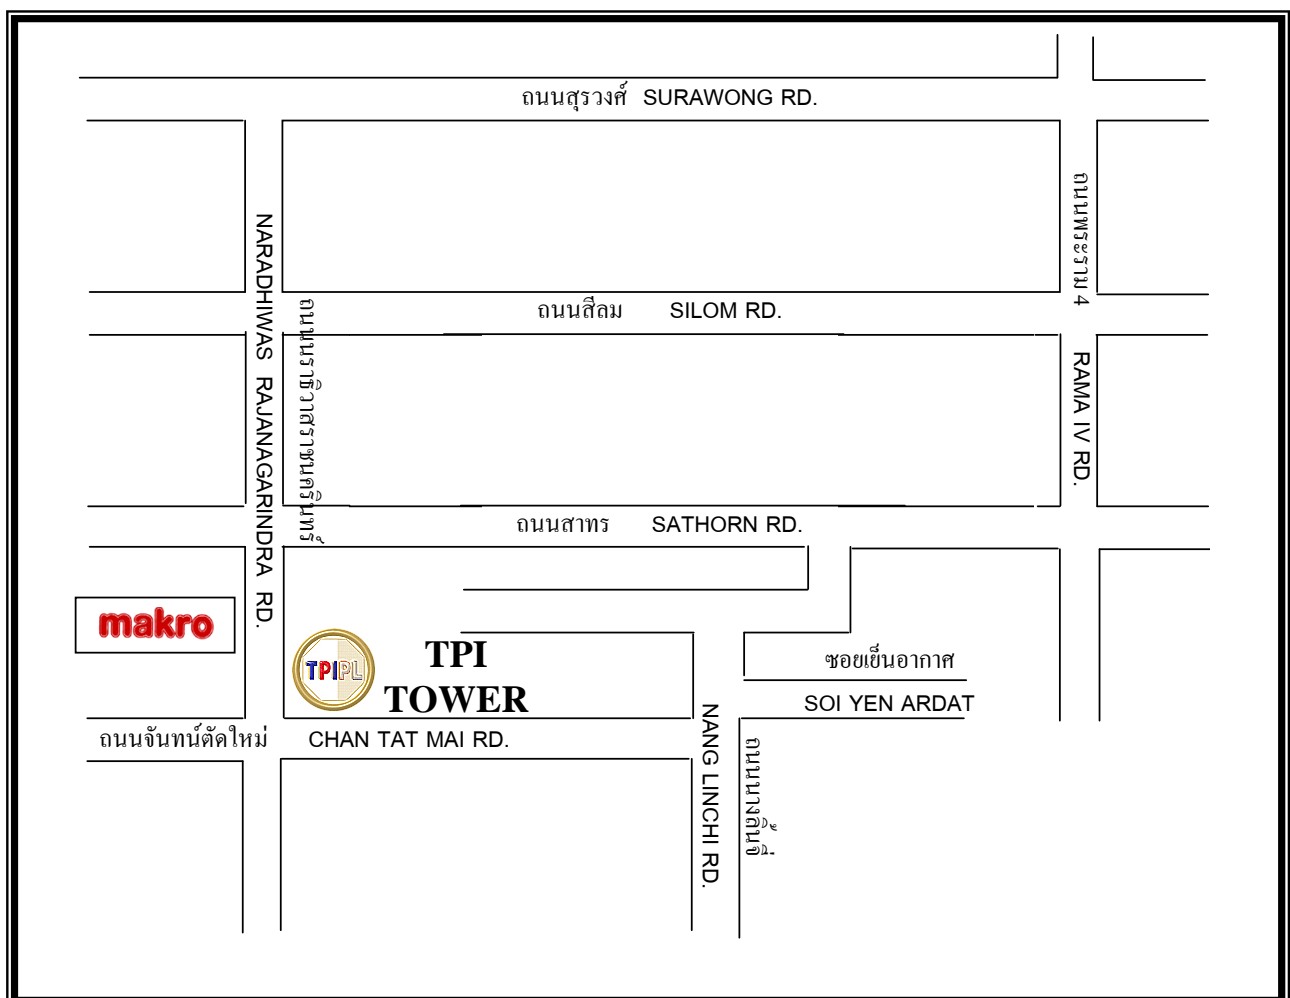

แผนที่ตั้งอาคาร TPITOWER
TPI TOWER LOCATION MAP

บริษัท ทีพีไอ โพลีน เพาเวอร์ จำกัด (มหาชน) TPI POLENE POWER PUBLIC COMPANY LIMITED

อาคารทีพีไอ ทาวเวอร์
26/56ถนนจันทน์ตัดใหม่ แขวงทุ่งมหาเมฆ เขตสาทร
กรุงเทพมหานคร 10120

TPI TOWER
26/56 CHAN TAT MAI RD., TUNGMAHAMEK
SATHORN, BANGKOK 10120

โทรศัพท์ 02 213-1039 , 02 285-5090
FAX : 02 213-1035 , 02 213-1038

TEL. 02 213-1039 , 02 285-5090
FAX :02 213-1035 , 02 213-1038

**หมายเหตุ อาคารทีพีไอ ทาวเวอร์ ไม่อนุญาตให้รถ
ทุกชนิดที่ใช้เชื้อเพลิง CNG หรือ NGV และ LPG
เข้ามาจอดในอาคารโดยเด็ดขาด**

**REMARK: TPI TOWER BUILDING PROHIBIT NATURAL GAS
(CNG/NGV/LPG) VEHICLE PARKING WITHIN BUILDING.**